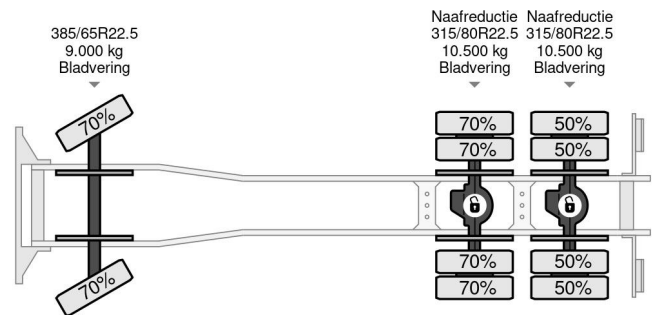

DAF 6X4 | TRACTOR + TIPPER | RETARDER

COMMON

ID	113939
Marke	DAF
Konstruktion	Kipper
Modell	XF 510

PROPERTIES

Baujahr	2016
Schadstoffklasse	6
Kilometerstand	152.331 km
Datum der Erstzulassung	22-04-2016
Fahrzeug-Identifizierungsnummer	XLRTTH4300G086773
Radformel	6x4
Gewicht	14.324 kg
Nutzlast	13.675 kg
Bruttogewicht	28.000 kg
Radstand	330

DAF XF 510 6X4 | TRACTOR + TIPPER | RETARDER

Referenznummer: 113939

ZUBEHÖR

- Aluminium-Kraftstofftank
- Antiblockiersystem
- Automat
- Bluetooth
- Bordcomputer
- Differentialsperre
- Fernlicht
- Geschwindigkeitsregelanlage
- Klimaanlage
- Luftgedeferte Sitze
- Rückwärtsfahrkamera
- Schlafkabine
- Spurhalteassistent
- Standheizung
- Werkzeugkasten
- Zapfwelle (PTO)
- Zugmaul

BESCHREIBUNG

Ladebordwand: Ja...