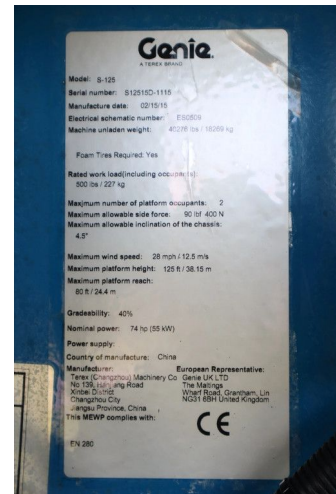

Genie S-125 | 40 METER | 227 KG

COMMON

ID	113963
Marke	Genie
Konstruktion	Hebebühne

PROPERTIES

Baujahr	2015
Betriebsstd.	2.875
Fahrzeug-Identifizierungsnummer	S12515D-1115
Länge	1.220 cm
Breite	250 cm
Höhe	305 cm
Hubhöhe	3.810 cm
Tragkraft	227 cm

ZUBEHÖR

BESCHREIBUNG

For sale:

Genie S-125
 Year: 2015
 Hours: 2.875
 Operating weight: 18.269 kg

Engine:
 Deutz TD 2011
 Power: 55 Kw / 74 HP
 Diesel
 4x4 driven
 Good tyres

Performance:
 Extendable undercarriage
 Max. working height: 40.1 m
 Max platform height: 38.1 m
 Max horizontal reach: 24.38 m
 Platform capacity: 227 kg
 360 degree rotation

Transport dimensions:

Length: 12.2 m

Width: 2.5 m

Height: 3.05 m

Equipment:

Rotation basket

Jib

Documents: