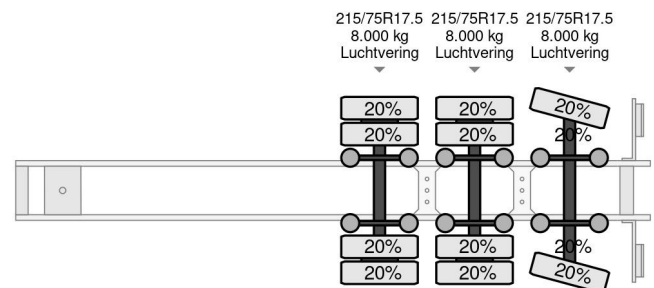

ZUBEHÖR

BESCHREIBUNG

For sale:

Make and model: GS Meppel O-120-2400TRU
First registration: 17-04-2008
VIN: XL908003111004003
GVW: 36.000 kg
Empty weight: 11.980 kg
Loading capacity: 24.020 kg
Front lift with hydraulic extension
Extendable center
Raising center deck
Extendable rear
Safety locks on cylinders
Aluminium ramps

Suspension | Weights | Tyres:

1st Axle: Air | 8.000 kg | 215/75R17.5 20%
2nd Axle: Air | 8.000 kg | 245/70R17.5 20%
3rd Axle: Air | 8.000 kg | 205/65R17.5 20%

Of course, we have more pictures and information available