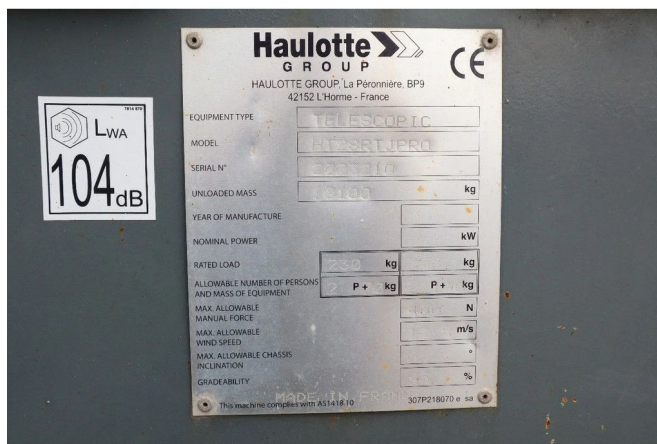

## Haulotte HT28 RTJ PRO | 28 METER | GOOD CONDITION

### COMMON

ID	113394-02
Marke	Haulotte
Konstruktion	Hebebühne

### PROPERTIES

Baujahr	2017
Betriebsstd.	2.388
Fahrzeug-Identifizierungsnummer	2019866
Hubhöhe	2.590 cm
Tragkraft	350 cm