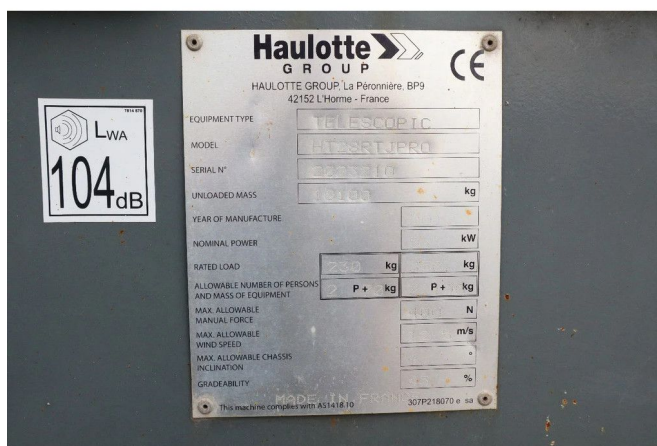

Haulotte HT28 RTJ PRO | 28 METER | GOOD CONDITION

COMMON

ID	113394
Marke	Haulotte
Konstruktion	Hebebühne

PROPERTIES

Baujahr	2017
Betriebsstd.	2.388
Fahrzeug-Identifizierungsnummer	2019866
Hubhöhe	2.590 cm
Tragkraft	350 cm