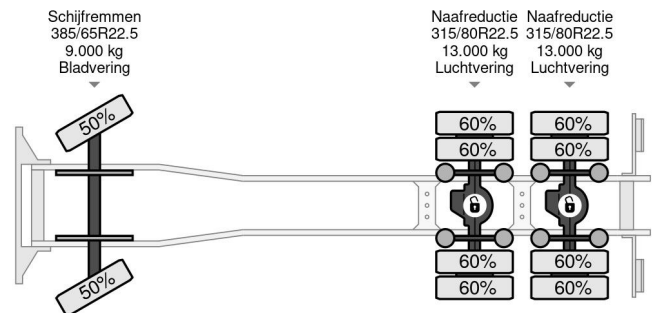

MAN 6X4 | 6X6 | HYDRODRIVE | BIG AXLES | EURO 6

COMMON

ID	113756-1
Marke	MAN
Konstruktion	Kipper
Modell	TGS 26.500

PROPERTIES

Baujahr	2018
Schadstoffklasse	6
Kilometerstand	291.744 km
Datum der Erstzulassung	26-09-2018
Fahrzeug-Identifizierungsnummer	WMA70SZZXJM796328
Radformel	6x4
Gewicht	13.445 kg
Nutzlast	14.555 kg
Bruttogewicht	38.000 kg
Radstand	330

MAN TGS 26.500 6X4 | 6X6 | HYDRODRIVE | BIG AXLES | ...

Referenznummer: 113756-1

ZUBEHÖR

- Aluminium-Kraftstofftank • Antiblockiersystem • Automat
- Beheizbare Spiegel • Bluetooth • Bremskraftverstärker •
- Differentialsperre • Fernlicht •
- Geschwindigkeitsregelanlage • Klimaanlage • Kühlschränk
- Lenkhilfe • Luftfederung • Luftgedeferte Sitze •
- Navigationssystem • Rückwärtsfahrkamera • Schlafkabine
- Spurhalteassistent • Standheizung • Werkzeugkasten •
- Zapfwelle (PTO) • Zugmaul

BESCHREIBUNG

For sale:

Make and model: MAN TGS 26.500
 Wheel formula: 6x4 Hydrodrive
 First registration: 26-09-2018
 VIN: WMA70SZZXJM796328
 Mileage: 291.744 km
 Construction: Kipper
 Wheelbase: 3.30 m
 GVW: 28.000 kg
 CVW: 60.000 kg
 Empty weight: 13.445 kg
 Loading capacity: 14.555 kg

Engine:
 Power: 367 kW / 500 HP
 Cylinders: 6
 Cylinder volume: 12.419 cm³
 Emission standard: EURO 6
 Ad blue

1st Axle: Steel | 9.000 kg | 385/65R22.5 50%

2nd Axle: Air | 13.000 kg | 315/80R22.5 60%

3rd Axle: Air | 13.000 kg | 315/80R22.5 60%