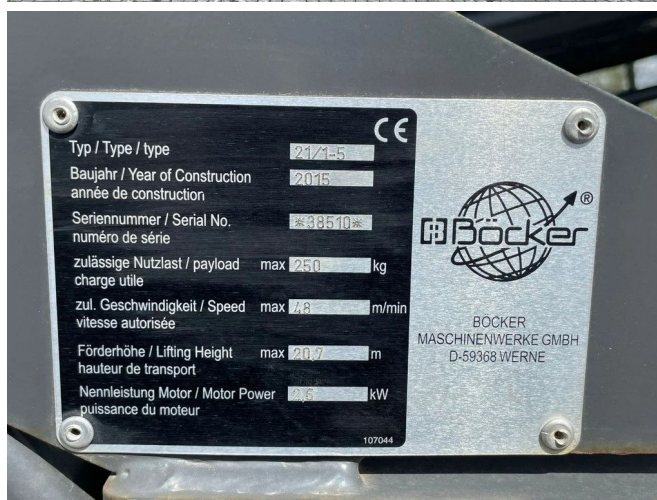

Böcker SIMPLY HD 21/1-5 | 20 METER | 250 KG | FURNITURE LIFT | VERHUISLIFT | MÖBELLIFT

COMMON

ID	112537
Marca	Böcker
Construcción	Vehículo con plataforma elevadora

PROPERTIES

Año de construcción	2015
Horas de funcionamiento	1
Número de identificación del vehículo	38510
Peso vacío	825 kg
Elevación de altura	2.000 cm
Capacidad de elevación	250 cm