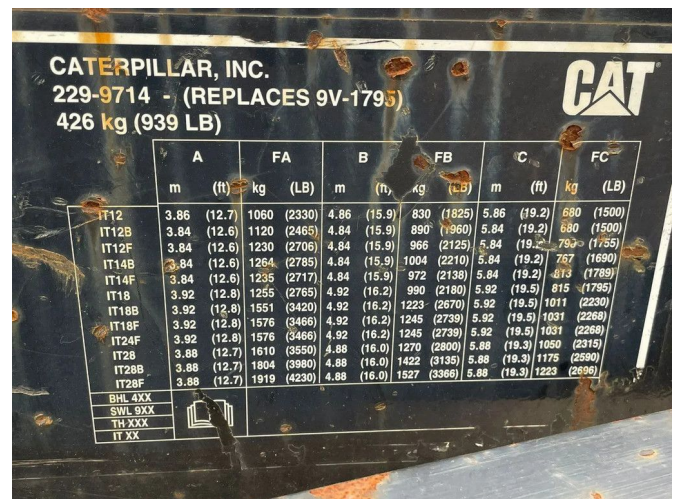

Caterpillar 229-9714 | EXTENDABLE HOIST JIB | 4 METER | 2.100 KG

COMMON

ID	112954-A3
Marca	Caterpillar
Construcción	Pluma extendida

PROPERTIES

Año de construcción	2009
Longitud	215 cm
Anchura	65 cm
Altura	70 cm
Capacidad de elevación	2.100 kg