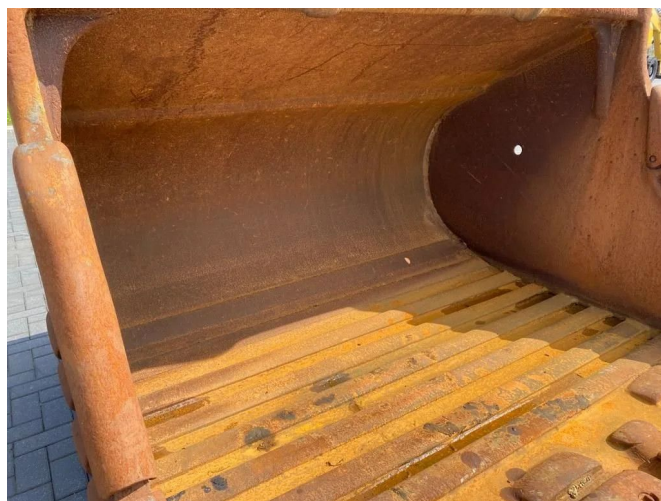

Caterpillar 390 TOOTH BUCKET | TEETH BUCKET | SCHAUFEL

COMMON

ID	111371
Marca	Caterpillar
Construcción	Contenedor

PROPERTIES

ACCESORIOS

DESCRIPCIÓN

Daños: ninguno...