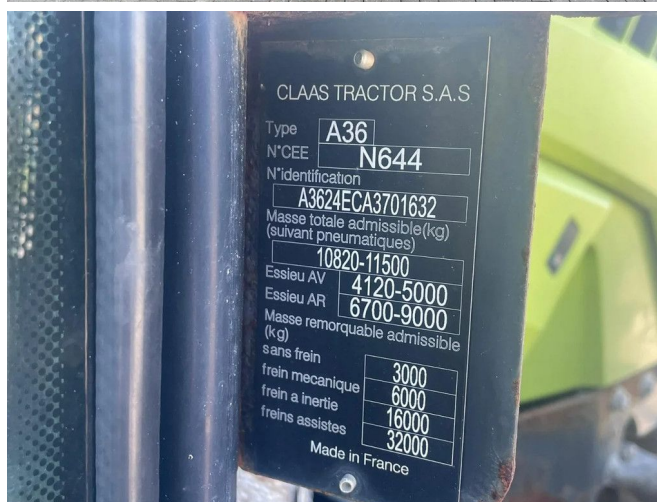

Claas 640 | FRONT PTO | FRONT AND REAR LICKAGE | 50KM/H

COMMON

ID	112552
Marca	Claas
Construcción	Tractor
Modelo	ARION

PROPERTIES

Año de construcción	2017
Horas de funcionamiento	8.897
Número de identificación del vehículo	A3624ECA3701632
Peso vacío	8.095 kg
Longitud	550 cm
Anchura	255 cm