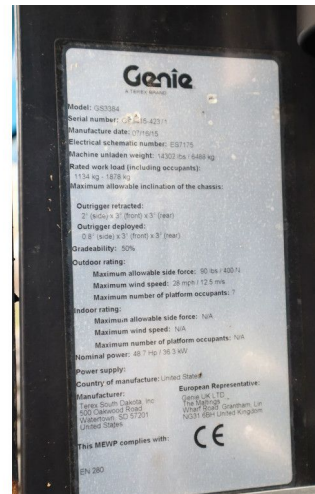

Genie GS-3384 RT | 12 METER | 1.134 KG

COMMON

| | |
|--------------|-----------------------------------|
| ID | 113879.1 |
| Marca | Genie |
| Construcción | Vehículo con plataforma elevadora |

PROPERTIES

| | |
|---------------------------------------|--------------|
| Año de construcción | 2015 |
| Horas de funcionamiento | 2.004 |
| Número de identificación del vehículo | GS8415-42371 |
| Longitud | 488 cm |
| Anchura | 213 cm |
| Altura | 200 cm |
| Elevación de altura | 1.006 cm |
| Capacidad de elevación | 1.134 cm |

ACCESORIOS

DESCRIPCIÓN

For sale:

Genie GS-3384 RT with outriggers
 Year: 2015
 Hours: 2.004
 Weight: 6.488 kg

Performance:
 Working height: 12.06 m
 Lift capacity: 1.134 kg
 Length platform retracted: 3.94 m
 Length platform extended: 6.57 m

Power source:
 Deutz F3L 1011
 Power: 35.8 kW / 48 HP
 Diesel engine
 Air cooled

Transport dimensions:
 Length: 4.88 m

Specifications:
Extendable deck
Working power in basket

Description:
Good working machine, ready for the job!