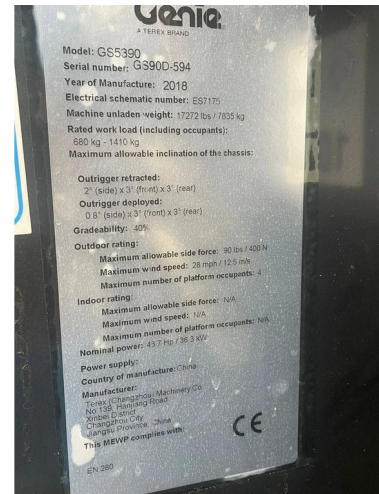

Genie GS-5390 RT | 18 METER | 680 KG | 220V

COMMON

ID	112561
Marca	Genie
Construcción	Vehículo con plataforma elevadora

PROPERTIES

Año de construcción	2018
Horas de funcionamiento	3.802
Longitud	488 cm
Anchura	234 cm
Altura	315 cm
Elevación de altura	1.615 cm
Capacidad de elevación	680 cm