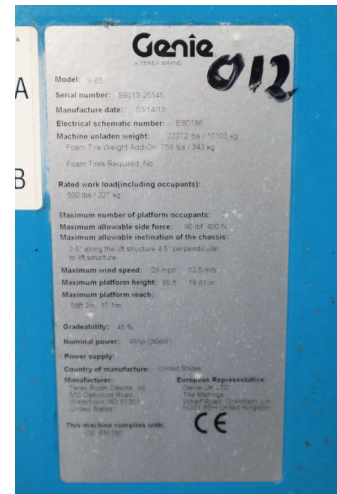

Genie S-65 | 22 METER | 227 KG

COMMON

ID	113881.1
Marca	Genie
Construcción	Vehículo con plataforma elevadora

PROPERTIES

Año de construcción	2013
Horas de funcionamiento	4.157
Número de identificación del vehículo	S6013-25545
Longitud	760 cm
Anchura	250 cm
Altura	272 cm
Elevación de altura	1.980 cm
Capacidad de elevación	227 cm

ACCESORIOS

DESCRIPCIÓN

For sale:

Genie S-65
 Year: 2013
 Hours: 4.157
 Operating weight: 10.103 kg
 CE approved (EU machine)

Engine:
 Deutz D 2011 L 03 I
 Power: 36.3 kW / 49 HP
 Displacement: 2.332 cc
 Diesel
 Air cooled
 4x4 driven

Performance:
 Max. working height: 21.8 m
 Max platform height: 19.8 m
 Max horizontal reach: 17.1 m
 Platform capacity: 227 kg

Transport dimensions:

Length: 7.6 m

Width 2.5 m

Height: 2.72 m

Equipment:

Rotation basket