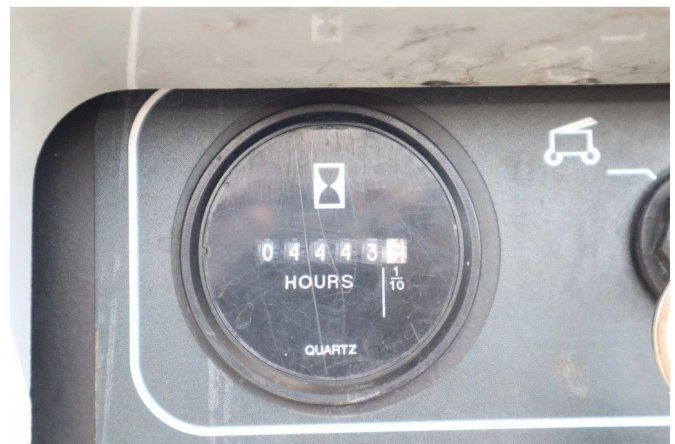

Genie S-65 | 22 METER | 227 KG

COMMON

ID	113977-1
Marca	Genie
Construcción	Vehículo con plataforma elevadora

PROPERTIES

Año de construcción	2013
Horas de funcionamiento	4.443
Número de identificación del vehículo	S6013-25297
Longitud	760 cm
Anchura	250 cm
Altura	272 cm
Elevación de altura	1.980 cm
Capacidad de elevación	227 cm

ACCESORIOS

DESCRIPCIÓN

For sale:

Genie S-65
Year: 2013
Hours: 4.443
Operating weight: 10.109 kg
CE approved (EU machine)

Engine:
Deutz D 2011 L 03 I
Power: 36.3 kW / 49 HP
Displacement: 2.332 cc
Diesel
Air cooled
4x4 driven

Performance:
Max. working height: 21.8 m
Max platform height: 19.8 m
Max horizontal reach: 17.1 m
Platform capacity: 227 kg

Transport dimensions:

Length: 7.6 m

Width 2.5 m

Height: 2.72 m

Equipment:

Rotation basket