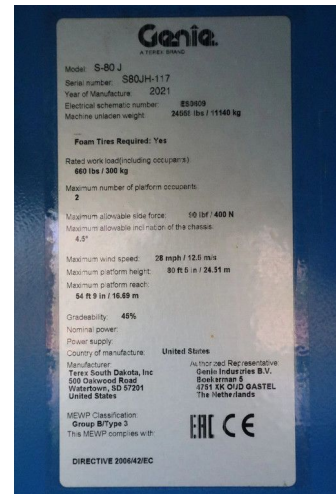

Genie S-80 J | 26.5 METER | 300 KG | LOW HOURS

COMMON

| | |
|--------------|-----------------------------------|
| ID | 113679-1 |
| Marca | Genie |
| Construcción | Vehículo con plataforma elevadora |

PROPERTIES

| | |
|---------------------------------------|-----------|
| Año de construcción | 2021 |
| Horas de funcionamiento | 665 |
| Número de identificación del vehículo | S80JH-117 |
| Longitud | 798 cm |
| Anchura | 249 cm |
| Altura | 274 cm |
| Elevación de altura | 2.451 cm |
| Capacidad de elevación | 300 cm |

ACCESORIOS

DESCRIPCIÓN

For sale:

Genie S-80 J
Year: 2021
Hours: 665
Operating weight: 11.140 kg

Engine:
Kubota D1803
3 cylinder
Power: 36 Kw / 49 HP
Diesel
4x4 driven

Performance:
Max. working height: 26.51 m
Max platform height: 24.51 m
Max horizontal reach: 16.69 m
Platform capacity: 300 kg
353 degrees rotation
Platform rotation: 160 degrees

Width 2.49 m
Height: 2.74 m

Equipment:
Rotation basket
Jib
220 V working power in basket

Description:
Well maintained machine. Optical and technical in good condition. Ready for work!

Of course, we have more pictures and information available, and we are looking forward to helping you.