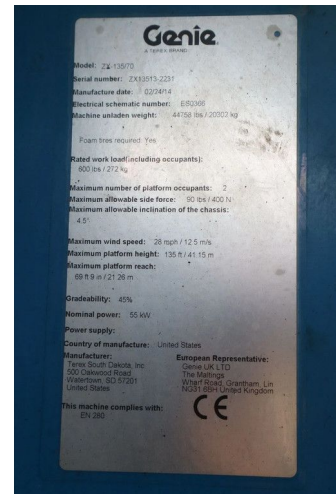

Genie ZX-135/70 | 43 METER | 272 KG

COMMON

ID	113684.02
Marca	Genie
Construcción	Vehículo con plataforma elevadora

PROPERTIES

Año de construcción	2014
Horas de funcionamiento	2.203
Número de identificación del vehículo	ZX13513-2231
Elevación de altura	4.120 cm
Capacidad de elevación	272 cm

ACCESORIOS

DESCRIPCIÓN

For sale:

Genie ZX135/70
 Year: 2014
 Hours: 2.203
 Operating weight: 20.302 kg

Engine:
 Power: 74 HP / 55 kW
 Deutz TD2.9L4 turbo diesel,
 Emissions: Tier 4f
 Diesel
 4x4 driven
 Good tyres

Performance:
 Max. working height: 43.2 m
 Max platform height: 41.2 m
 Max horizontal reach: 18 m
 Platform capacity: 272 kg
 360 degrees rotation

Rotation basket
Jib
220 V working power in basket

Of course, we have more pictures and information available,
and we are looking forward to helping you.