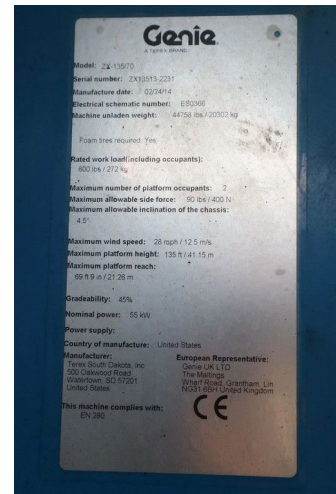

## Genie ZX-135/70 | 43 METER | 272 KG

### COMMON

ID	113684-4
Marca	Genie
Construcción	Vehículo con plataforma elevadora

### PROPERTIES

Año de construcción	2014
Horas de funcionamiento	2.203
Número de identificación del vehículo	ZX13513-2231
Elevación de altura	4.120 cm
Capacidad de elevación	272 cm

### DESCRIPCIÓN

For sale:

Genie ZX135/70  
 Year: 2014  
 Hours: 2.203  
 Operating weight: 20.302 kg

Engine:  
 Power: 74 HP / 55 kW  
 Deutz TD2.9L4 turbo diesel,  
 Emissions: Tier 4f  
 Diesel  
 4x4 driven  
 Good tyres