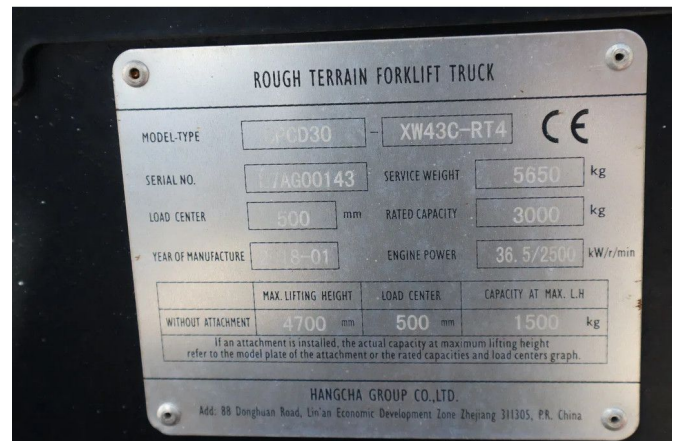

### PROPERTIES

Año de construcción	2018
Horas de funcionamiento	1.659
Número de identificación del vehículo	L7AG00143
Peso vacío	5.650 kg
Elevación de altura	470 cm
Capacidad de elevación	3.000 cm

### DESCRIPCIÓN

For sale:

Hangcha CPCD30  
Year: 2018  
Hours: 1.659  
Weight: 5.650 kg  
4x4  
Diesel engine

General specifications:  
Closed cabin  
Cabin heating  
Radio  
Working lights  
Fork extensions