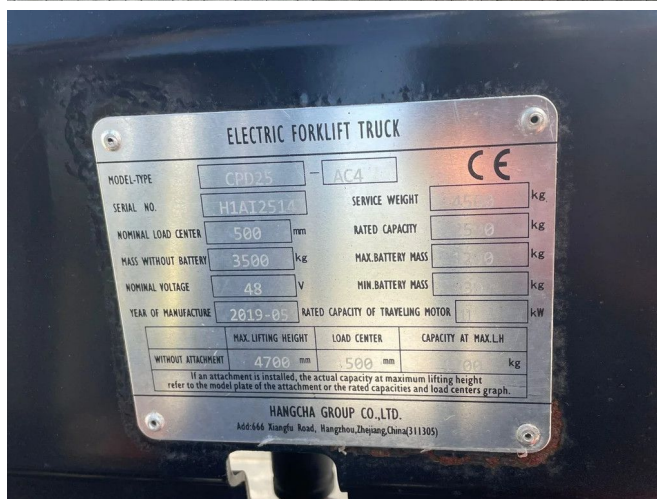

Hangcha CPD25 - AC4 | 2.5 TON | 4.7 M HEIGHT | SIDESHIFT

COMMON

ID	112568
Marca	Hangcha
Construcción	Carretilla elevadora

PROPERTIES

Año de construcción	2019
Horas de funcionamiento	1.410
Número de identificación del vehículo	H1A125147
Peso vacío	4.500 kg
Longitud	245 cm
Anchura	126 cm
Altura	215 cm
Elevación de altura	470 cm
Capacidad de elevación	2.500 kg
Altura	215 cm