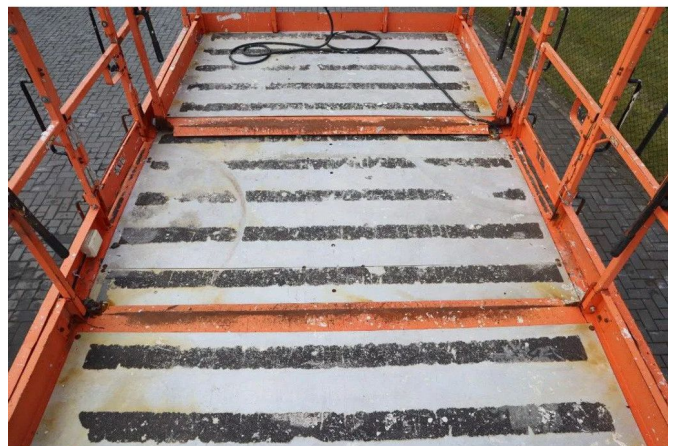

JLG 3394 RT | 12 METER | 1.020 KG

COMMON

| | |
|--------------|-----------------------------------|
| ID | 113686 |
| Marca | JLG |
| Construcción | Vehículo con plataforma elevadora |

PROPERTIES

| | |
|---------------------------------------|------------|
| Año de construcción | 2006 |
| Horas de funcionamiento | 2.305 |
| Número de identificación del vehículo | 0200150971 |
| Longitud | 386 cm |
| Anchura | 239 cm |
| Altura | 200 cm |
| Elevación de altura | 1.006 cm |
| Capacidad de elevación | 1.020 cm |

ACCESORIOS

DESCRIPCIÓN

For sale:

Genie 3394 RT with outriggers
 Year: 2006
 Hours: 2.305
 Weight: 6.620 kg

Performance:
 Working height: 12.06 m
 Lift capacity: 1.020 kg
 Length platform retracted: 3.81 m
 Length platform extended: 6.45 m

Power source:
 Deutz F3M2011
 3-cylinder diesel
 Power: 34 kW / 46 HP
 Air cooled

Transport dimensions:
 Length: 2.96 m

Description:

Good working machine, ready for the job!

Of course, we have more pictures and information available,
and we are looking forward to helping you.