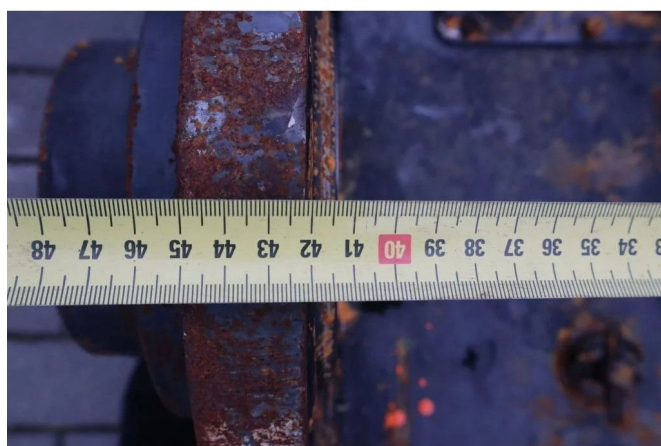

Klepp Mek KM70M QUICK COUPLER | SNELWISSEL

COMMON

ID	121.1
Marca	Klepp Mek
Construcción	Parte del embrague

PROPERTIES

ACCESORIOS

DESCRIPCIÓN

Daños: ninguno...