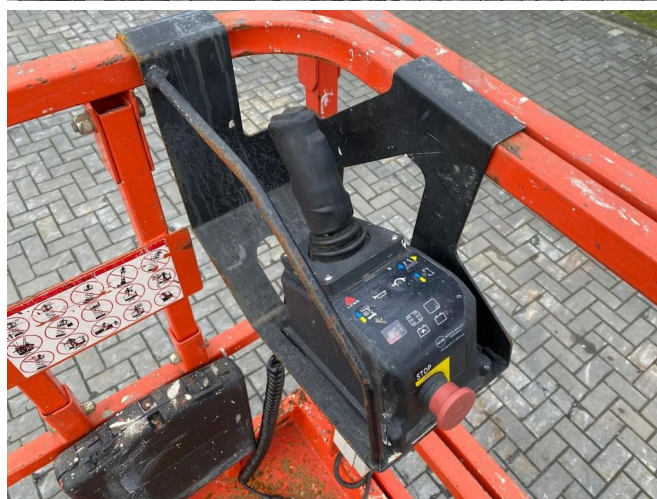

LGMG AS0607E | 7.8 METER | 230 KG | GS-1932 | ES 1932

COMMON

ID	112426.1
Marca	LGMG
Construcción	Vehículo con plataforma elevadora

PROPERTIES

Año de construcción	2018
Horas de funcionamiento	151
Número de identificación del vehículo	J05015018
Longitud	186 cm
Anchura	76 cm
Altura	184 cm
Elevación de altura	580 cm
Capacidad de elevación	230 cm

ACCESORIOS

DESCRIPCIÓN

Daños: ninguno...