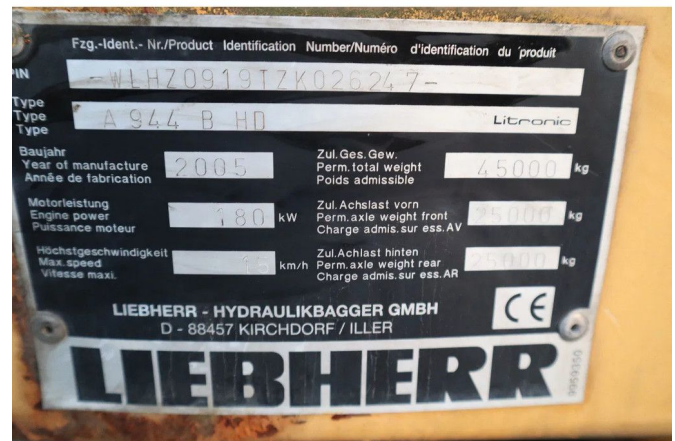

## Liebherr A944 B HD | LOG GRAPPLE | HOLZGREIFER | TIMBER

### COMMON

ID	113101
Marca	Liebherr
Construcción	Excavadora

### PROPERTIES

Año de construcción	2005
Horas de funcionamiento	12.638
Número de identificación del vehículo	WLHZ0919TZK026247
Peso vacío	45.000 kg

### DESCRIPCIÓN

For sale:

Umschlagbagger / Material handler

Liebherr A 944 B HD  
Year: 2005  
Hours: 12.638  
Weight: 45.000 kg

Engine and transmission:  
Liebherr D926 TI -E  
6-cylinder diesel  
Power: 180 kW / 245 HP  
Displacement: 10.000 cc  
4x4 driven  
4-wheel steering  
Max. speed ca. 15 km/h