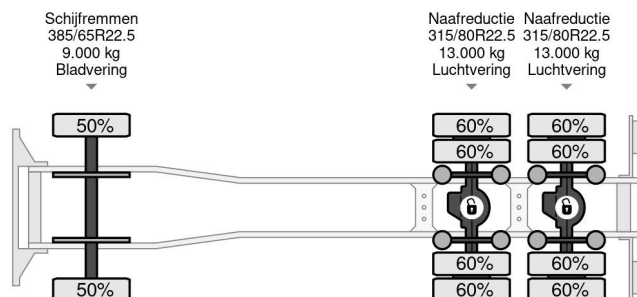

MAN 6X4 | 6X6 | HYDRODRIVE | 188.000 KM | EURO 6

COMMON

ID	113711
Marca	MAN
Construcción	Volquete
Modelo	TGS 26.500

PROPERTIES

Año de construcción	2019
Clase emisión	6
Kilometraje	188.361 km
Primera fecha de registro	27-05-2019
Número de identificación del vehículo	WMA70SZZ6KM828208
Configuración del eje	6x4
Peso vacío	13.820 kg
Peso de carga	14.105 kg
Máximo peso	28.000 kg
Distancia entre ejes	330

MAN TGS 26.500 6X4 | 6X6 | HYDRODRIVE | 188.000 KM | ...

Referentienummer: 113711

ACCESORIOS

- ABS
- Aire acondicionado
- Asientos con suspensión neumática
- Bloqueo de diferencial
- Cabina de dormir
- Cruise control
- Freno de motor reforzado
- Nevera
- PTO
- Suspensión neumática
- Tanque de combustible de aluminio