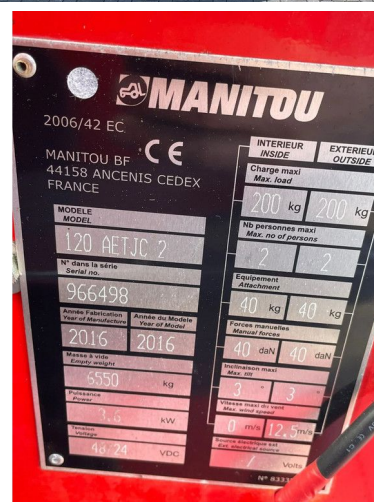

## Manitou 120 AET JC 2 3D | 12 METER | ROTATING JIB | GOOD CONDITION

### COMMON

ID	112323
Marca	Manitou
Construcción	Vehículo con plataforma elevadora

### PROPERTIES

Año de construcción	2016
Horas de funcionamiento	1.371
Longitud	374 cm
Anchura	120 cm
Altura	216 cm
Elevación de altura	995 cm
Capacidad de elevación	200 cm