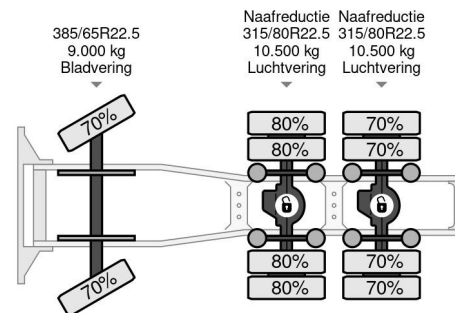

Scania 6X4 | RETARDER | BIG AXLES | HYDRAULICS

COMMON

ID	113915
Marca	Scania
Construcción	Tractor estándar
Modelo	R500 NGS

PROPERTIES

Año de construcción	2018
Clase emisión	6
Kilometraje	314.423 km
Primera fecha de registro	28-12-2018
Número de identificación del vehículo	YS2R6X40002156509
Configuración del eje	6x4
Peso vacío	9.830 kg
Peso de carga	20.170 kg
Maximo peso	30.000 kg
Distancia entre ejes	315

Scania R500 NGS 6X4 | RETARDER | BIG AXLES | HYDRA...

Referentienummer: 113915

ACCESORIOS

- ABS
- Aire acondicionado
- Asientos con suspensión neumática
- Asistente de mantenimiento de carril
- Bloqueo de diferencial
- Bluetooth
- Cruise control
- Ordenador de a bordo
- Parasol
- PTO
- Sistema de navegación
- Tanque de combustible de aluminio

DESCRIPCIÓN

For sale:

Make and model: Scania R500
 Wheel formula: 6x4
 First registration: 28-12-2018
 VIN: YS2R6X40002156509
 Mileage: 314.423 km
 Construction: Tractor unit
 Wheelbase: 3.15 m
 GVW: 30.000 kg
 CVW: 66.000 kg
 Empty weight: 9.830 kg

Engine:
 Power: 368 KW / 500 HP
 Cylinders: 6
 Capacity: 12.742 cm³
 Emission standard: EURO 6

Gearbox: Opticruise with retarder and clutch pedal

General specifications:

Retarder
Hub reduction
PTO
Hydraulic system
LED rotating beacon on roof
Differential locks
Aluminium tank
Engine brake
Sliding 5th wheel
Aluminium chassis cover
Ad blue