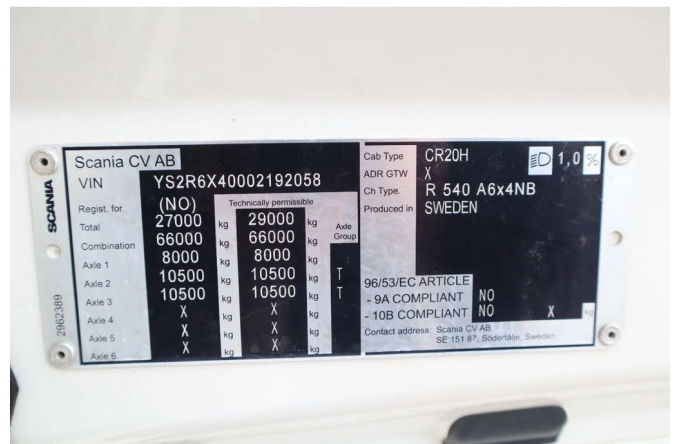

Scania | 6X4 | RETARDER | BIG AXLES | EURO 6

COMMON

ID	113965
Marca	Scania
Construcción	Tractor estándar
Modelo	R540 NGS

PROPERTIES

Año de construcción	2022
Clase emisión	6
Kilometraje	509.791 km
Primera fecha de registro	25-07-2022
Número de identificación del vehículo	YS2R6X40002192058
Peso vacío	10.575 kg
Peso de carga	18.425 kg
Maximo peso	29.000 kg
Distancia entre ejes	315

DESCRIPCIÓN

For sale:

Make and model: Scania R540
 Wheel formula: 6x4
 First registration: 25-07-2022
 VIN: YS2R6X40002192058
 Mileage: 509.791 km
 Construction: Tractor unit
 Wheelbase: 3.15 m
 GVW: 29.000 kg
 CVW: 66.000 kg
 Empty weight: 10.575 kg

Engine:
 Power: 397 KW / 540 HP
 Cylinders: 6
 Capacity: 12.700 cm3
 Emission standard: EURO 6

Gearbox: Opticruise with retarder

General specifications:

Retarder
Hub reduction
PTO prepared
Differential locks
Aluminium tank
Engine brake
Sliding 5th wheel
Top bar with lights
Bullbar
Aluminium chassis cover
Ad blue