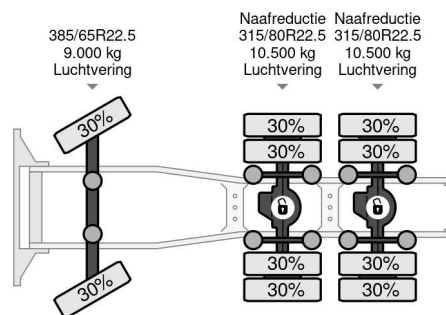

Scania | 6X4 | RETARDER | BIG AXLES | HYDR | EURO 6

COMMON

ID	113845
Marca	Scania
Construcción	Tractor estándar
Modelo	R650 V8 NGS

PROPERTIES

Año de construcción	2019
Clase emisión	6
Kilometraje	526.091 km
Primera fecha de registro	30-04-2019
Número de identificación del vehículo	YS2R6X40002159046
Configuración del eje	6x4
Peso vacío	10.400 kg
Peso de carga	19.600 kg
Maximo peso	30.000 kg
Distancia entre ejes	315

Scania R650 V8 NGS | 6X4 | RETARDER | BIG AXLES | HY...

Referentienummer: 113845

ACCESORIOS

- ABS
- Aire acondicionado
- Asientos con suspensión neumática
- Asistente de arranque en pendiente
- Asistente de mantenimiento de carril
- Bloqueo de diferencial
- Bluetooth
- Bocina de aire
- Cruise control
- Ordenador de a bordo
- Parasol
- PTO
- Sistema de navegacion
- Tanque de combustible de aluminio

DESCRIPCIÓN

For sale:

Make and model: Scania R650
 Wheel formula: 6x4
 First registration: 30-04-2019
 VIN: YS2R6X40002159046
 Mileage: 526.091 km
 Construction: Tractor unit
 Wheelbase: 3.15 m
 GVW: 30.000 kg
 CVW: 65.000 kg
 Empty weight: 10.400 kg

Engine:
 Power: 478 KW / 650 HP
 Cylinders: 8
 Capacity: 16.353 cm3
 Emission standard: EURO 6

Gearbox: Opticruise with retarder and clutch pedal

General specifications:

Retarder
Hub reduction
PTO
Hydraulic system
LED rotating beacon on roof
Differential locks
Aluminium tank
Engine brake
Sliding 5th wheel
Aluminium chassis cover
Ad blue
Extra lights behind cabin