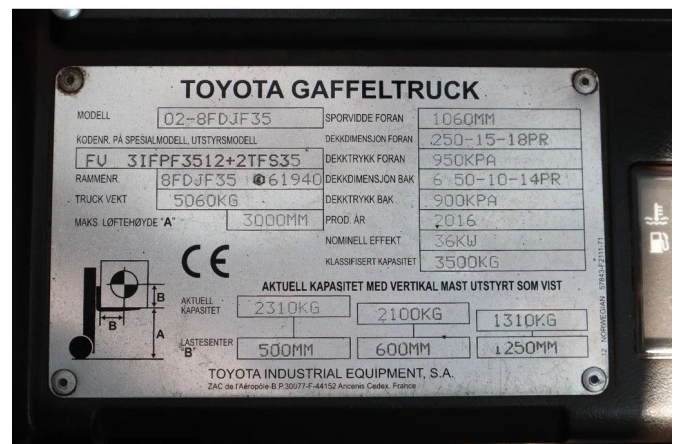

Toyota 02-8FDJF35 | 3.5 TON | SIDESHIFT | DUPLEX

COMMON

ID	113410
Marca	Toyota
Construcción	Carretilla elevadora

PROPERTIES

Año de construcción	2016
Horas de funcionamiento	5.593
Número de identificación del vehículo	8FDJF3561940
Peso vacío	5.060 kg
Elevación de altura	300 cm
Capacidad de elevación	3.500 cm
Altura	210 cm

ACCESORIOS

DESCRIPCIÓN

For sale:

Toyota 02-8FDJF35
 Year: 2016
 Hours: 5.593
 Weight: 5.060 kg
 Diesel engine

General specifications:

Closed cabin
 Cabin heating
 Radio
 Working lights
 Warning system

Mast & hydraulics:

Drive height: 210 cm
 Lifting height: 300 cm
 Lifting capacity: 3500 kg
 Fork length: 220 cm
 Fork spreader & sideshift

Discription:
Good working Toyota forklift. Comes with many options.
Ready for work!