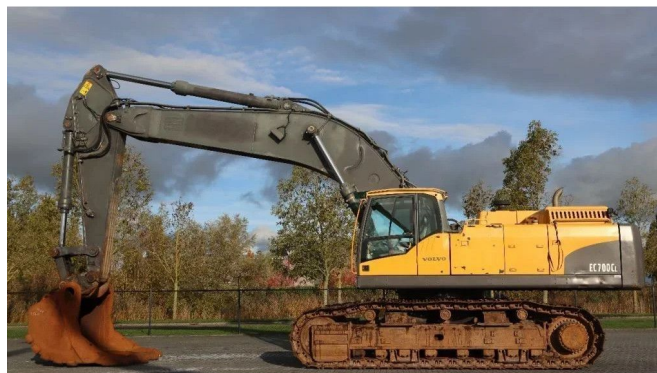

Volvo EC 700 CL | BUCKET | HAMMER LINE | GOOD CONDITION

COMMON

ID	112040
Marca	Volvo
Construcción	Excavadora

PROPERTIES

Año de construcción	2009
Horas de funcionamiento	10.423
Peso vacío	69.300 kg
Longitud	1.330 cm
Anchura	342 cm
Altura	436 cm

ACCESORIOS

DESCRIPCIÓN

Daños: ninguno...