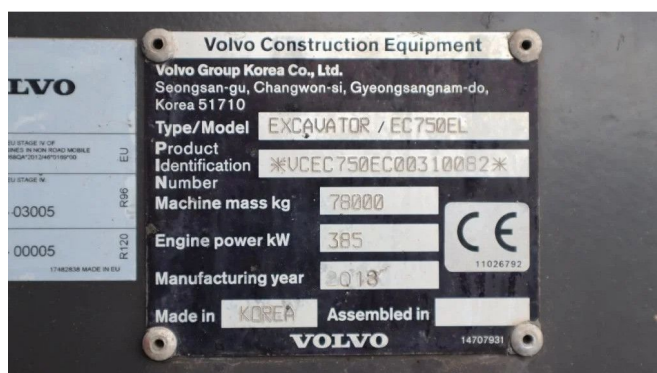

Volvo EC 750 EL | BUCKET | GOOD CONDITION

COMMON

ID	111948.1
Marca	Volvo
Construcción	Excavadora

PROPERTIES

Año de construcción	2018
Horas de funcionamiento	12.418
Número de identificación del vehículo	VCEC750EC00310082
Peso vacío	78.000 kg