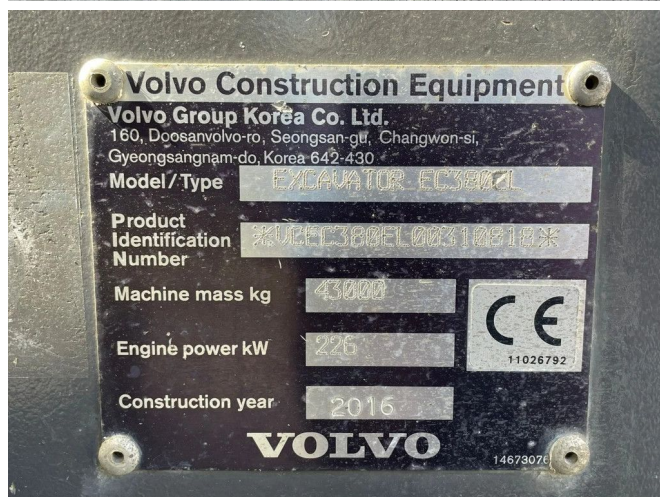

Volvo EC380 EL | HYDR. QUICK COUPLER | BUCKET | AIRCO

COMMON

| | |
|--------------|------------|
| ID | 112604 |
| Marca | Volvo |
| Construcción | Excavadora |

PROPERTIES

| | |
|---------------------------------------|-------------------|
| Año de construcción | 2016 |
| Horas de funcionamiento | 11.047 |
| Número de identificación del vehículo | VCEC380EL00310818 |
| Peso vacío | 43.000 kg |
| Longitud | 1.100 cm |
| Anchura | 335 cm |
| Altura | 335 cm |