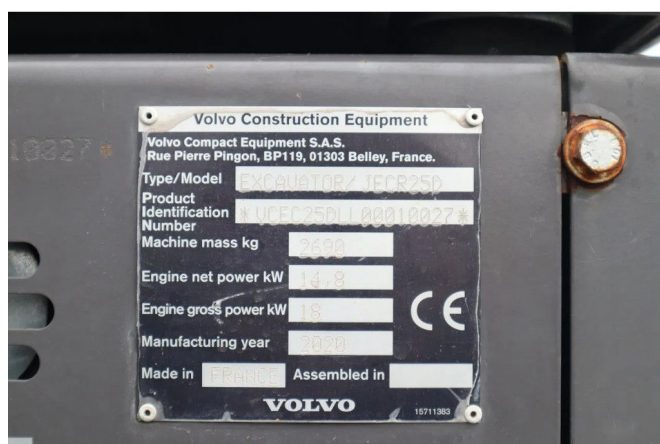

Volvo ECR25 ELECTRIC | JECR25D | TILTBUCKET | BUCKET | LOW HOURS

COMMON

ID	113779-3
Marca	Volvo
Construcción	Miniexcavadora

PROPERTIES

Año de construcción	2020
Horas de funcionamiento	797
Número de identificación del vehículo	VCEC25DLL00010027
Peso vacío	2.690 kg

ACCESORIOS

DESCRIPCIÓN

Emissieklasse: Stage V

For sale:

Volvo JECR25D / ECR25D Electric
 Year: 2020
 Hours: 797
 Operating weight: 2.690 kg

Electrical system:
 Battery type: Lithium-ion
 Voltage: 48V
 Battery capacity: 20 kWh
 Indicative runtime: up to 4 hours
 Motor type: permanent magnet
 Power: 18 kW