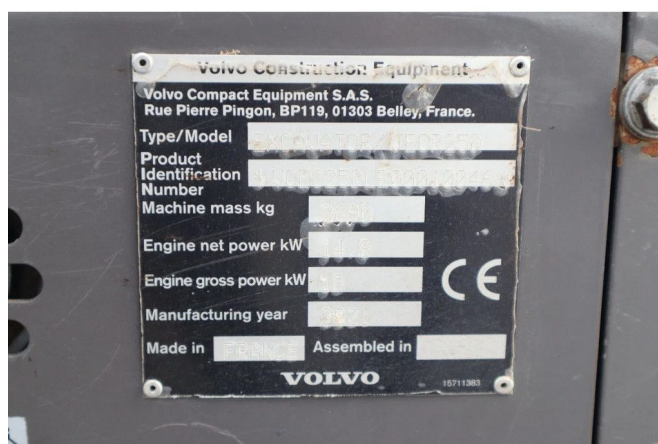

## Volvo ECR25 ELECTRIC | JECR25D | TILTBUCKET | BUCKET | LOW HOURS

### COMMON

|              |                |
|--------------|----------------|
| ID           | 114057-4       |
| Marca        | Volvo          |
| Construcción | Miniexcavadora |

### PROPERTIES

|                                       |                   |
|---------------------------------------|-------------------|
| Año de construcción                   | 2021              |
| Horas de funcionamiento               | 539               |
| Número de identificación del vehículo | VCEC25DLE00010046 |
| Peso vacío                            | 2.690 kg          |

### DESCRIPCIÓN

Emissieklasse: Stage V

For sale:

Volvo JECR25D / ECR25D Electric  
 Year: 2021  
 Hours: 539  
 Operating weight: 2.690 kg

Electrical system:  
 Battery type: Lithium-ion  
 Voltage: 48V  
 Battery capacity: 20 kWh  
 Indicative runtime: up to 4 hours  
 Motor type: permanent magnet  
 Power: 18 kW