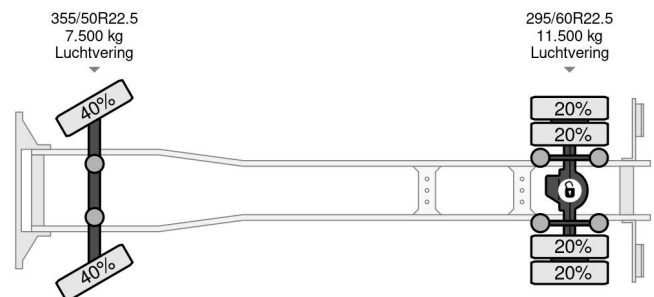

ACCESORIOS

- ABS
- Aire acondicionado
- Asistente de mantenimiento de carril
- Bloqueo de diferencial
- Bluetooth
- Cabina de dormir
- Cruise control
- Doble Tanque de combustible
- Luces brillantes
- Parasol
- PTO
- Suspensión neumática

DESCRIPCIÓN

For sale:

Make and model: Volvo FH460
Wheel formula: 4x2
First registration: 27-05-2016
TUV valid: 02-06-2026
VIN: YV2RTY0AXGB771852
Mileage: 1.101.200 km
Construction: Tractor + truck transporter
Wheelbase: 3.8 m
GVW: 19.00 kg
CVW: 50.000 kg
Empty weight: 8.120 kg
Loading capacity: 10.980 kg

Engine:
Power: 345 KW / 460 HP
Cylinders: 6
Capacity: 12.777 cm3
Emission standard: EURO 6