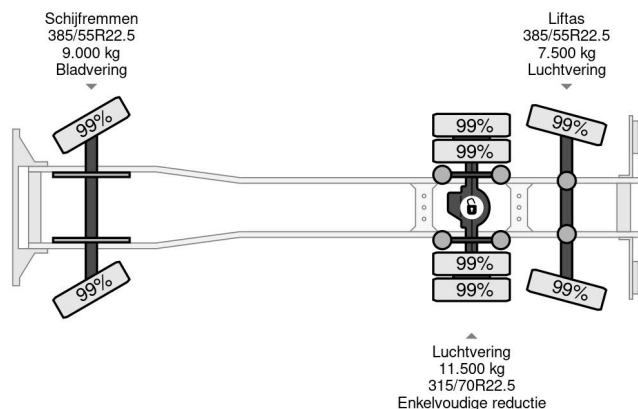

Volvo NEW/NEU/ 6X2 STEERING AXLE I-PARK COOL

COMMON

ID	112516
Marca	Volvo
Construcción	Zona de carga descubierta
Modelo	FH 500

PROPERTIES

Año de construcción	2023
Clase emisión	6
Kilometraje	1.248 km
Primera fecha de registro	21-12-2023
Placa de matrícula	88-BXL-3
Número de identificación del vehículo	YV2RT40C8PB419430
Configuración del eje	6x2
Peso vacío	11.805 kg
Peso de carga	16.195 kg
Maximo peso	28.000 kg
Distancia entre ejes	520
Longitud	1.105 cm
Anchura	254 cm

Volvo FH 500 NEW/NEU/ 6X2 STEERING AXLE I-PARK COOL

Referentienummer: 112516

ACCESORIOS

- ABS
- Aire acondicionado
- Bocina de aire
- Caja de herramientas
- Cierre central de puertas
- Control de estabilidad
- Cruise control
- Doble Tanque de combustible
- Filtro de partículas
- Freno de motor reforzado
- horquilla
- Iluminación de xenón
- Limitador de velocidad
- Luces brillantes
- Luces de niebla
- Nevera
- PTO
- Sistema de navegación
- Suspensión
- Tanque de combustible de aluminio
- Ventanas electrónicas