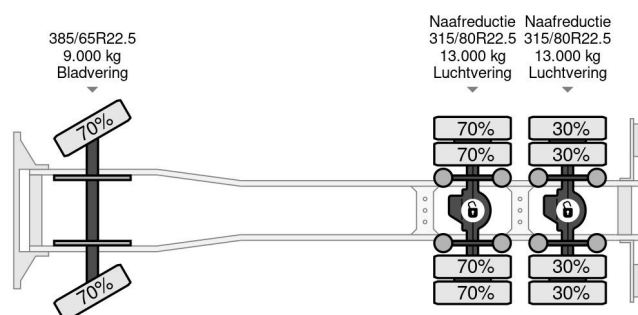

Referentienummer: 113972