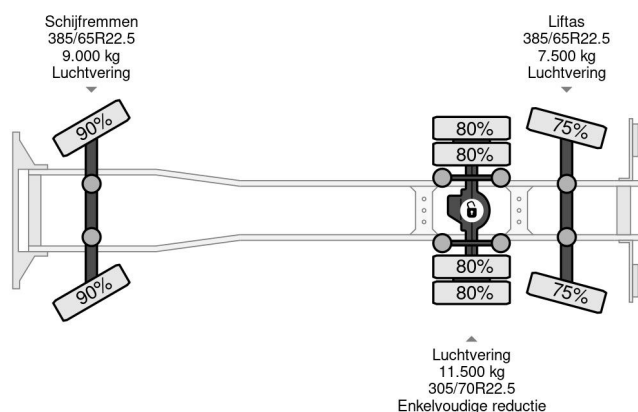

Volvo 6x2 HMF 3220 K7

COMMON

ID	112458
Marca	Volvo
Construcción	Grúa
Modelo	FMX 500

PROPERTIES

Año de construcción	2017
Clase emisión	6
Horas de funcionamiento	2.255
Kilometraje	366.005 km
Primera fecha de registro	20-07-2017
Número de identificación del vehículo	YV2XT40C6HB821911
Configuración del eje	6x2
Peso vacío	16.876 kg
Peso de carga	13.724 kg
Maximo peso	27.000 kg
Elevación de altura	220 cm
Capacidad de elevación	32.000 cm

Volvo FMX 500 6x2 HMF 3220 K7

Referentienummer: 112458

ACCESORIOS

- ABS
- Aire acondicionado
- Bocina de aire
- Caja de herramientas
- Cierre central de puertas
- Control de estabilidad
- Cruise control
- Cámara de visión trasera
- Filtro de partículas
- Freno de motor reforzado
- horquilla
- Iluminación de xenón
- Limitador de velocidad
- Luces brillantes
- Luces de niebla
- PTO
- Tanque de combustible de aluminio
- Ventanas electrónicas