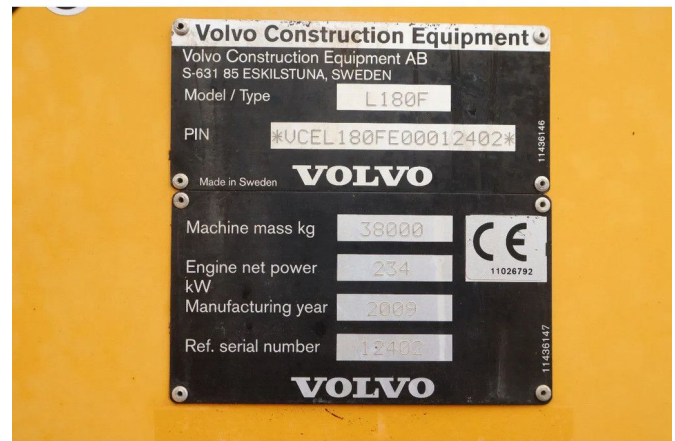

Volvo L180 F HL | HIGH-LIFT | LOG STACKER | HOLZ GRAPPLE

COMMON

ID	113244.1
Marca	Volvo
Construcción	Cargador de troncos

PROPERTIES

Año de construcción	2009
Horas de funcionamiento	32.607
Número de identificación del vehículo	VCEL180FE00012402
Peso vacío	38.000 kg

ACCESORIOS

DESCRIPCIÓN

Emissieklasse: Stage IIIA

For sale:

Volvo L180F
 Year: 2009
 Hours: 32.607
 Operating weight: 38.000 kg

Engine & Transmission:
 Volvo
 6-cylinder diesel turbocharged
 Power: 234 kW / 318 HP
 4 step powershift gearbox