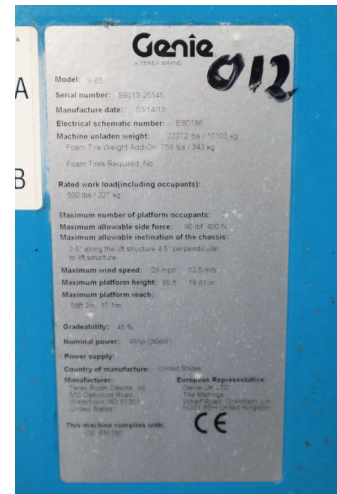

Genie S-65 | 22 METER | 227 KG

COMMON

| | |
|---------|---------------------|
| ID | 113881.1 |
| Marque | Genie |
| Chassis | Élévateur à nacelle |

PROPERTIES

| | |
|----------------------------------|-------------|
| Année de construction | 2013 |
| Heures de travail | 4.157 |
| Numéro d'identification véhicule | S6013-25545 |
| Longueur | 760 cm |
| Largeur | 250 cm |
| La taille | 272 cm |
| Hauteur de levage | 1.980 cm |
| Capacité de levage | 227 cm |

ACCESSOIRES

DESCRIPTION

For sale:

Genie S-65
 Year: 2013
 Hours: 4.157
 Operating weight: 10.103 kg
 CE approved (EU machine)

Engine:
 Deutz D 2011 L 03 I
 Power: 36.3 kW / 49 HP
 Displacement: 2.332 cc
 Diesel
 Air cooled
 4x4 driven

Performance:
 Max. working height: 21.8 m
 Max platform height: 19.8 m
 Max horizontal reach: 17.1 m
 Platform capacity: 227 kg

Transport dimensions:

Length: 7.6 m

Width 2.5 m

Height: 2.72 m

Equipment:

Rotation basket