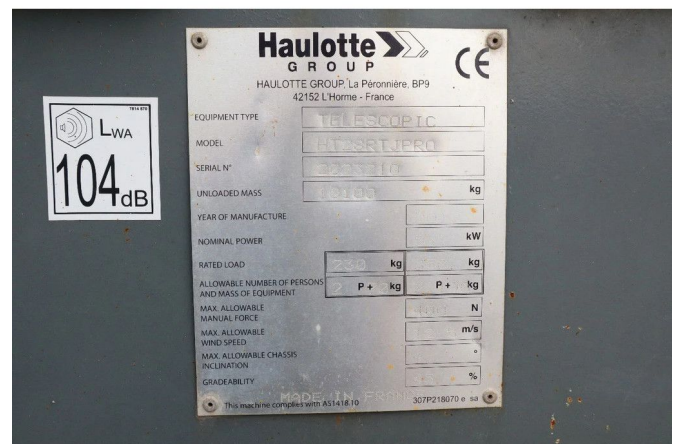

Haulotte HT28 RTJ PRO | 28 METER | GOOD CONDITION

COMMON

ID	113394
Marque	Haulotte
Chassis	Élévateur à nacelle

PROPERTIES

Année de construction	2017
Heures de travail	2.388
Numéro d'identification véhicule	2019866
Hauteur de levage	2.590 cm
Capacité de levage	350 cm