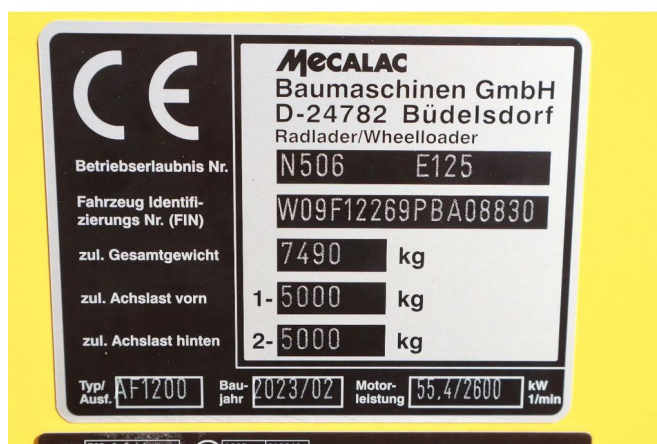

## Mecalac AF 1200 | NEW / UNUSED | 40 KM/H | BUCKET | FULL OPTION

### COMMON

ID	112862.1
Marque	Mecalac
Chassis	Loader

### PROPERTIES

Année de construction	2023
Heures de travail	10
Numéro d'identification véhicule	W09F12269PBA08830
Poids à vide	7.490 kg
Longueur	608 cm
Largeur	210 cm
La taille	283 cm