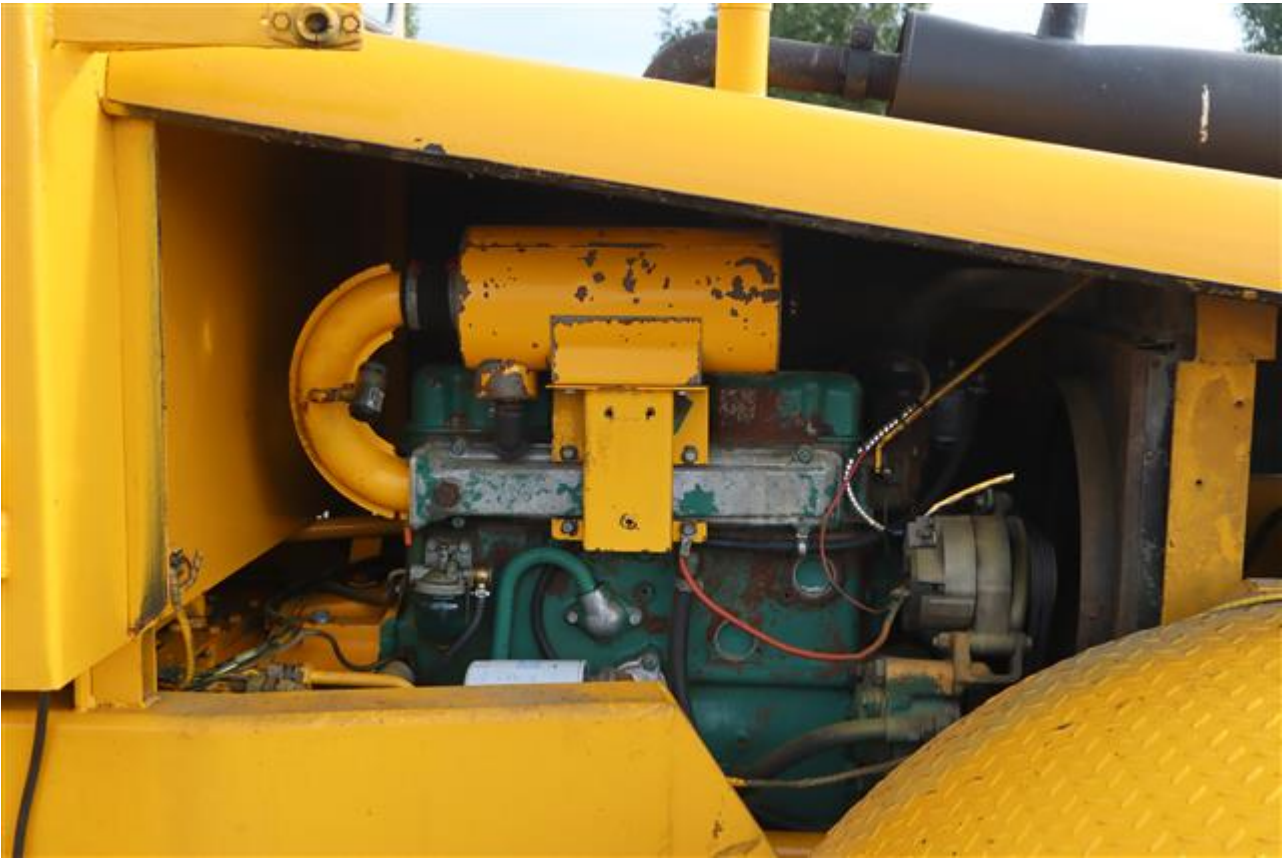

# Volvo BM 3500 / ROUGH TERRAIN / GELANDESTAPLER 3500 KG

€ 7.650

<b>ID</b>	111115
<b>Marcă</b>	Volvo
<b>Tip</b>	BM 3500 / ROUGH TERRAIN / GELANDESTAPLER 3500 KG
<b>Prima înmatriculare</b>	-
<b>Kilometraj</b>	9.380

## Specificații generale

<b>Categorie</b>	MACH
<b>Caroserie</b>	Heftruck
<b>Transmisie:</b>	-
<b>Cabină</b>	-
<b>Suspensie</b>	-
<b>Cutie de viteze</b>	-
<b>Număr de viteze</b>	-
<b>Standard European</b>	-
<b>Dimensiuni caroserie</b>	365 hoog
<b>Ampatament</b>	-
<b>Capacitate de încărcare</b>	-
<b>Greutate maximă</b>	8.000