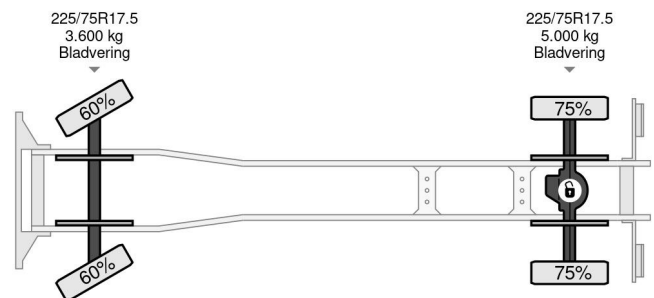

ACCESSOIRES

- Airconditioning • Bladvering • Cabine • Differentieelblokkering • EBS • Gereedschapskist • Lane assist • Luchtgeveerde stoelen • PTO • PTO • Spiegelverwarming • Stuurbekrachtiging • Versterkte motorrem • Zwaailicht

BESCHRIJVING

For sale:

Make and model: DAF LF210
Wheel formula: 4x2
First registration: 23-02-2016
VIN: XLRAEL1500L450555
Mileage: 48.062 km
Construction: open box with crane
Wheelbase: 3.9 m
GVW: 7.490 kg
Empty weight: 5.440 kg
Loading capacity: 1.975 kg

Engine and transmission:
Power: 157 kW / 214 HP
Cylinders: ...