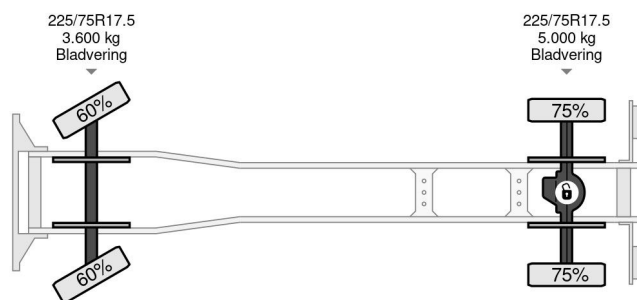

DAF | 4X2 | PALFINGER PK5001 | REMOTE | 48.000 KM

COMMON

ID	113969
Merk	DAF
Type	Kraanwagen
Model	LF 210

PROPERTIES

Bouwjaar	2016
Emissieklasse	6
Tellerstand	48.062 km
Datum eerste toelating	23-02-2016
Voertuigidentificatienummer	XLRAEL1500L450555
Asconfiguratie	4x2
Ledig gewicht	5.440 kg
Laadgewicht	1.975 kg
Max. gewicht	7.550 kg
Hefcapaciteit	5.000 cm

DAF LF 210 | 4X2 | PALFINGER PK5001 | REMOTE | 48.000...

Referentienummer: 113969

ACCESSOIRES

- Airconditioning
- Cabine
- Gereedschapskist
- Lane assist
- PTO
- PTO
- Zwaailicht

BESCHRIJVING

For sale:

Make and model: DAF LF210
 Wheel formula: 4x2
 First registration: 23-02-2016
 VIN: XLRAEL1500L450555
 Mileage: 48.062 km
 Construction: open box with crane
 Wheelbase: 3.9 m
 GVW: 7.490 kg
 Empty weight: 5.440 kg
 Loading capacity: 1.975 kg

Engine and transmission:
 Power: 157 kW / 214 HP
 Cylinders: ...