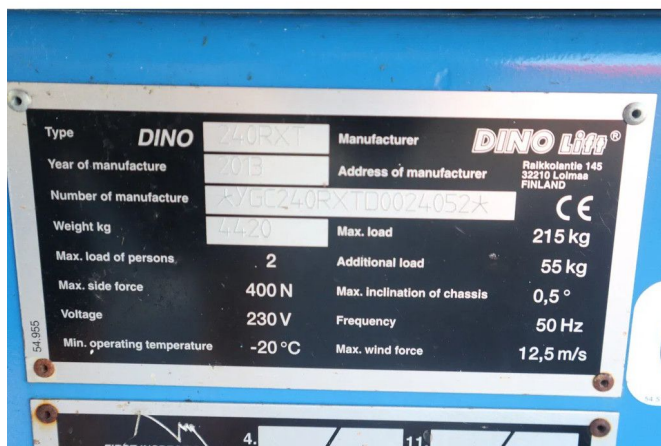

Dino 240 RXT | 24 METER | 215 KG

COMMON

ID	113617
Merk	Dino
Type	Hoogwerker

PROPERTIES

Bouwjaar	2013
Bedrijfsuren	1.687
Voertuigidentificatienummer	YGC240RXTD0024052
Lengte	665 cm
Breedte	211 cm
Hoogte	241 cm
Hefhoogte	2.400 cm
Hefcapaciteit	215 cm

ACCESSOIRES

BESCHRIJVING

For sale:

Dino 240 RXT
Year: 2013
Hours: 1.687
Operating weight: 4.420 kg

Engine:
Kubota Diesel
Power: 19 kW - 26 HP
4x4 driven
All wheel steering
Top speed 5 km/h

Performance:
Max. working height: 24 m
Max platform height: 22 m
Max horizontal reach: 12.1 m
Platform capacity: 215 kg
360 degrees rotat...