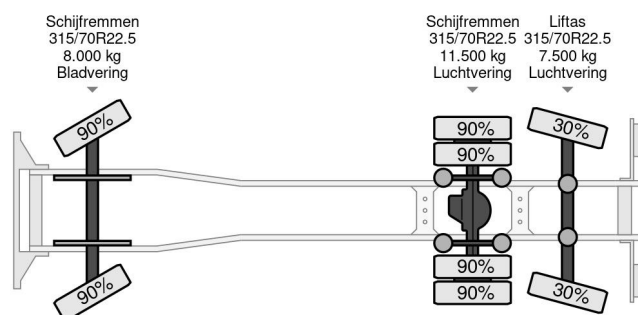

EMOSS 2728 | 6X2*4 | NORBA 21M3 | ELECTRIC | FULL EMOSS CHECK

COMMON

ID	114053
Merk	EMOSS
Type	Vuilniswagen

PROPERTIES

Bouwjaar	2019
Emissieklasse	6
Tellerstand	34.382 km
Datum eerste toelating	12-09-2019
Kentekenplaat	37-BNT-8
Voertuigidentificatienummer	XLRASM4700G267542
Asconfiguratie	6x2
Ledig gewicht	16.795 kg
Laadgewicht	10.205 kg
Max. gewicht	27.000 kg
Wielbasis	520

EMOSS 2728 | 6X2*4 | NORBA 21M3 | ELECTRIC | FULL E...

Referentienummer: 114053

ACCESSOIRES

- Achteruitrijcamera
- Airconditioning
- Automaat
- Bluetooth
- Boordcomputer
- Cabine
- Climate control
- Cruise control
- Lane assist
- Lederen bekleding
- Luchtgeveerde stoelen
- PTO
- PTO
- Verlichting achter
- Verlichting voor
- Zonneklep
- Zwaailicht

BESCHRIJVING

For sale:

Full EMOSS inspection rapport available.
This electric garbage truck is in excellent condition!
Big service performed by EMOSS before sale.

Make: EMOSS / DAF 2728 FULL ELECTRIC
Wheel formula: 6x2*4
First registration: 12-09-2019
VIN: XLRASM4700G267542
Mileage: 34.382 km
Construction: Garbage truck
Wheelbase: 380 mm
GV...