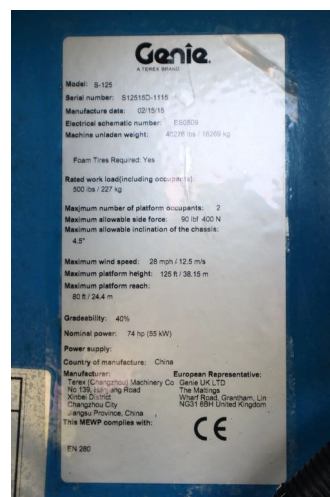

Genie S-125 | 40 METER | 227 KG

COMMON

ID	113963
Merk	Genie
Type	Hoogwerker

PROPERTIES

Bouwjaar	2015
Bedrijfsuren	2.875
Voertuigidentificatienummer	S12515D-1115
Lengte	1.220 cm
Breedte	250 cm
Hoogte	305 cm
Hefhoogte	3.810 cm
Hefcapaciteit	227 cm

ACCESSOIRES

BESCHRIJVING

For sale:

Genie S-125
 Year: 2015
 Hours: 2.875
 Operating weight: 18.269 kg

Engine:
 Deutz TD 2011
 Power: 55 Kw / 74 HP
 Diesel
 4x4 driven
 Good tyres

Performance:
 Extendable undercarriage
 Max. working height: 40.1 m
 Max platform height: 38.1 m
 Max horizontal reach: 24.38 m
 Platform capacity: 227 kg