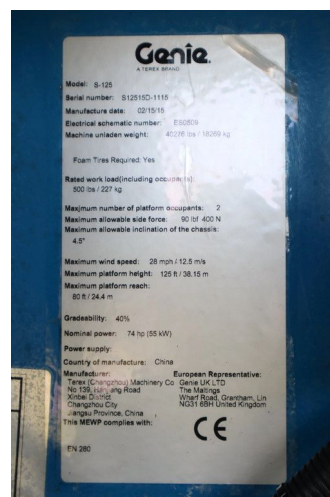

Genie S-125 | 40 METER | 227 KG

COMMON

| | |
|------|------------|
| ID | 113963.1 |
| Merk | Genie |
| Type | Hoogwerker |

PROPERTIES

| | |
|-----------------------------|--------------|
| Bouwjaar | 2015 |
| Bedrijfsuren | 2.875 |
| Voertuigidentificatienummer | S12515D-1115 |
| Lengte | 1.220 cm |
| Breedte | 250 cm |
| Hoogte | 305 cm |
| Hefhoogte | 3.810 cm |
| Hefcapaciteit | 227 cm |

ACCESSOIRES

BESCHRIJVING

For sale:

Genie S-125
 Year: 2015
 Hours: 2.875
 Operating weight: 18.269 kg

Engine:
 Deutz TD 2011
 Power: 55 Kw / 74 HP
 Diesel
 4x4 driven
 Good tyres

Performance:
 Extendable undercarriage
 Max. working height: 40.1 m
 Max platform height: 38.1 m
 Max horizontal reach: 24.38 m
 Platform capacity: 227 kg