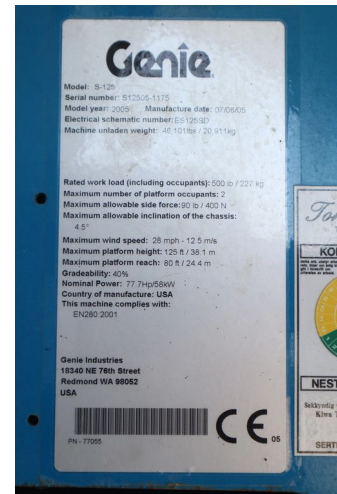

## Genie S-125 | 40 METER | 300 KG

### COMMON

ID	113996
Merk	Genie
Type	Hoogwerker

### PROPERTIES

Bouwjaar	2005
Bedrijfsuren	6.914
Voertuigidentificatienummer	S12505-1175
Lengte	1.220 cm
Breedte	250 cm
Hoogte	305 cm
Hefhoogte	3.810 cm
Hefcapaciteit	300 cm

### BESCHRIJVING

For sale:

Genie S-125  
 Year: 2005  
 Hours: 6.914  
 Operating weight: 20.911 kg

Engine:  
 Deutz TD 2011  
 Power: 58 Kw / 77 HP  
 Diesel  
 4x4 driven  
 Good tyres

Performance:  
 Extendable undercarriage  
 Max. working height: 40.1 m  
 Max platform height: 38.1 m  
 Max horizontal reach: 24.38 m  
 Platform capacity: 300 kg